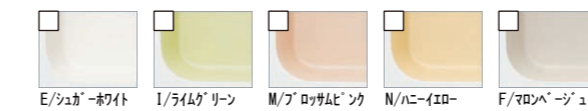

AS システムキッチン エーエス

I型 本体間口 255cm SWKJLH

成熟を極めたキッチンが暮らしに調和する
先進の住まいづくりをサポートします。

CG合成によるイメージ画像です。
現場調達品、シリーズ外選定品に関しては表現しておりません。

LIXIL

キレイシンク（人造大理石）

色も形もキレイなシンクは、
簡単お手入れでキレイが保てます。**キレイシンク**
+ パリアコートNEO

※表示寸法は内寸法です。深さ約19.5cm
※水栓の位置は左右が選べます。

排水口のリングをなくし、汚れ
が溜まりやすい溝がないので、
お手入れが簡単です。

まな板スタンド付

お手入れを
さらにラクにする、
パリアコートNEO付。

検油性比較 検水性比較
コートあり コートなし コートあり コートなし

カラーバリエーション

ワークトップ（人造大理石）

インテリアに合わせてカラーコーディネート。耐久性にも優れた
人造大理石トップです。

シンク用キャビネット

包丁差し
スライドストッカー

コンロ用キャビネット

※2ロコンログリルなし用タイプも
ご用意しています。
スライドストッカー

扉カラー

ASデザインコレクション

グループ4

OF シリーズ
AD4 25 ダークウォールナット, CD4 15 ディアムオーク, HD4 26 グレーウォールナット, ND4 08 ナチュラルオーク, ID4 02 ホワイトビーチ

ASデザイン
コレクション
専用取手