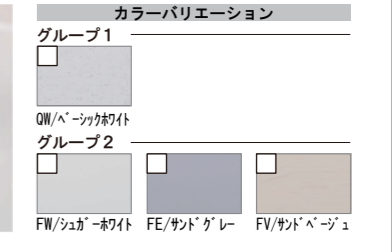

排水口のリングをなくし、汚れ
が溜まりやすい溝がないので、
お手入れが簡単です。

まな板スタンド付

お手入れを
さらにラクにする、
パリアコートNEO付。

検油性比較 検水性比較
コートあり コートなし コートあり コートなし

カラーバリエーション

ワークトップ（人造大理石）

インテリアに合わせてカラーコーディネート。耐久性にも優れた
人造大理石トップです。

シンク用キャビネット