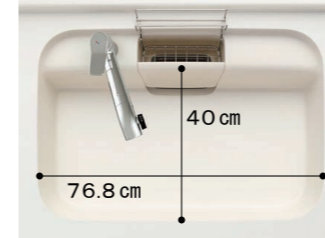

AS システムキッチン エーエス

I型 本体間口 255cm SWKJLH

成熟を極めたキッチンが暮らしに調和する
先進の住まいづくりをサポートします。

CG合成によるイメージ画像です。
現場調達品、シリーズ外選定品に関しては表現しておりません。

LIXIL

キレイシンク（人造大理石）

色も形もキレイなシンクは、
簡単お手入れでキレイが保てます。**キレイシンク**
+ パリアコートNEO

※表示寸法は内寸法です。深さ約19.5cm
※水栓の位置は左右が選べます。