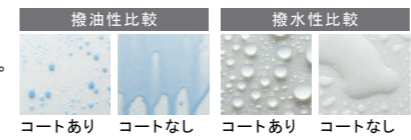

AS システムキッチン エーエス

I型 本体間口 255cm SWKJLH

成熟を極めたキッチンが暮らしに調和する
先進の住まいづくりをサポートします。

CG合成によるイメージ画像です。
現場調達品、シリーズ外選定品に関しては表現しておりません。

LIXIL

キレイシンク（人造大理石）

色も形もキレイなシンクは、
簡単お手入れでキレイが保てます。**キレイシンク**
+ パリアコートNEO

※表示寸法は内寸法です。深さ約19.5cm
※水栓の位置は左右が選べます。

排水口のリングをなくし、汚れ
が溜まりやすい溝がないので、
お手入れが簡単です。

まな板スタンド付

お手入れを
さらにラクにする、
パリアコートNEO付。

検油性比較 検水性比較
コートあり コートなし コートあり コートなし

カラーバリエーション

ワークトップ（人造大理石）

インテリアに合わせてカラーコーディネート。耐久性にも優れた
人造大理石トップです。

シンク用キャビネット