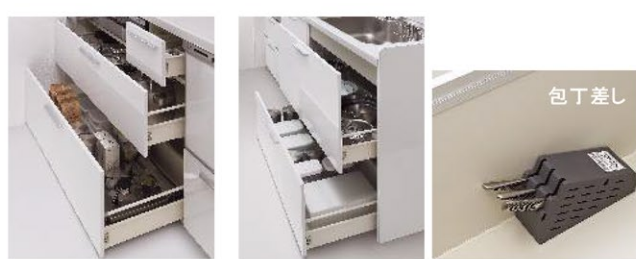

※イメージ写真のため実際の仕様とは異なる場合がございます。

扉柄

単色(鏡面) VL20

木目(鏡面) VP20

単色(マット) VI10

取っ手は2タイプからお選びいただけます。
[同価格]

アルミライン (LCA)

ハンドル (HDA)

※ウォールに取っ手は付きません。

フロアユニット

■スライドタイプ

コンロ下スライド シンク下スライド (包丁差し付) 包丁差し

ソフトクローズ機構 スライドレール

奥行き 650mmユニットの場合 355mm*

引き出し耐荷重 最大積載量10kg

※シンク下のみ上段は 305mmになります。

レンジフード

ブーツ型レンジフード(シロッコファン) シルバー色 照明付

【壁付けタイプ】
もっとも一般的な壁付けプラン用です。

加熱機器

ガスコンロ 3口ガス ガラストップ 幅600mm/両面焼きグリル ガラストップ(結晶化ガラス) シルバー色 <LESW33N3WA>

うまみをとじこめる 水なし両面焼きグリル

火加減おまかせの「便利機能」付

温度センサー& 消し忘れ消火機能

トップレートは お掃除しやすい形状

シンク

スキマレスシンク (ステンレスMタイプ) カウンターとの段差が小さく、継ぎ目の隙間がないので、汚れがたまりにくい。幅787×奥行最大480/最小403×深さ195mm

スキマをなくして、お手入れはさっと拭くだけ。当社独自の「スキマレスシンク」。

シンクと一体成型の排水口。継ぎ目がないので汚れがたまりにくい。

水栓金具

カチット水栓

お湯を出すときのカチッ 出しすぎを防ぐカチッ