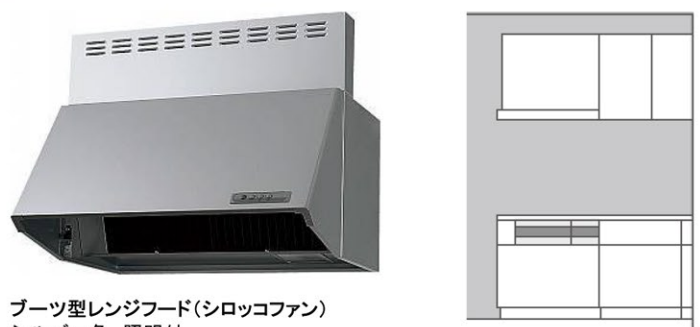

※ウォールに取っ手は付きません。

フロアユニット

■スライドタイプ

コンロ下スライド シンク下スライド (包丁差し付) 包丁差し

ソフトクローズ機構 スライドレール

奥行き 650mmユニットの場合 355mm*

引き出し耐荷重 最大積載量10kg

※シンク下のみ上段は 305mmになります。

レンジフード

ブーツ型レンジフード(シロッコファン) シルバー色 照明付

【壁付けタイプ】
もっとも一般的な壁付けプラン用です。

加熱機器

ガスコンロ 3口ガス ガラストップ 幅600mm/両面焼きグリル ガラストップ(結晶化ガラス) シルバー色 <LESW33N3WA>

うまみをとじこめる 水なし両面焼きグリル

火加減おまかせの「便利機能」付

温度センサー& 消し忘れ消火機能

トップレートは お掃除しやすい形状

シンク

スキマレスシンク (ステンレスMタイプ) カウンターとの段差が小さく、継ぎ目の隙間がないので、汚れがたまりにくい。幅787×奥行最大480/最小403×深さ195mm

スキマをなくして、お手入れはさっと拭くだけ。当社独自の「スキマレスシンク」。

シンクと一体成型の排水口。継ぎ目がないので汚れがたまりにくい。

水栓金具

カチット水栓

お湯を出すときのカチッ 出しすぎを防ぐカチッ